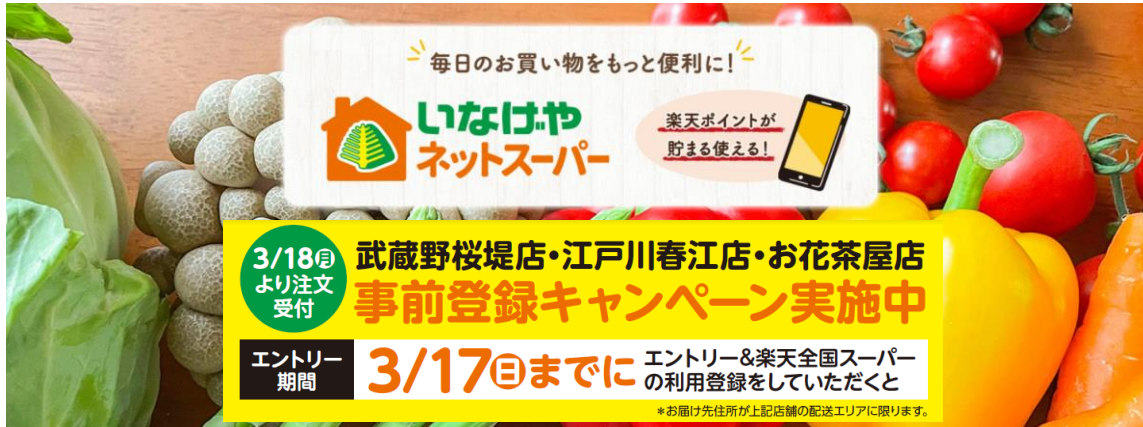

2024年2月23日

「いなげやネットスーパー」武蔵野桜堤店・江戸川春江店・お花茶屋店 サービス開始と事前登録キャンペーンのお知らせ

株式会社いなげや(本社/東京都立川市、代表取締役社長/本杉 吉員)は、「いなげやネットスーパー」を2024年3月18日(月)より、武蔵野桜堤店・江戸川春江店・お花茶屋店の周辺エリアを対象にサービスを開始いたします。これにより、拠点店舗は計18店舗となります。「いなげやネットスーパー」は、楽天グループ株式会社が運営するネットスーパーのプラットフォーム「楽天全国スーパー」内のネットスーパーです。

オープン記念特典として、「楽天ポイント」が最大10倍(一部ポイントは期間限定ポイントになります)や、500円クーポンがもらえる「[武蔵野桜堤店・江戸川春江店・お花茶屋店の事前入会キャンペーン](#)」を3月17日(日)まで実施いたします。この機会に是非ご利用くださいませ。

<サービス概要>

| | |
|---------|--|
| 提供方法 | パソコン・スマートフォンでご注文いただいたあと、専門のスタッフがお客様に代わり、鮮度や品質などをチェックしてお客様にご満足いただける商品を選び、ご自宅などへ迅速にお届け |
| 取扱商品 | 店舗で販売する新鮮な生鮮食品、いなげやオリジナルのお惣菜・お寿司・パン、加工食品、デイリー食品、冷凍食品、日用品など、約4,500アイテム |
| お届け時間 | ①11～13時 ②13～15時 ③15～17時 ④17～19時 ⑤19～21時 |
| 1回の注文金額 | 商品代金合計2,000円(税込)～55,000円(税込)まで |
| 配送料 | 440円(税込)。商品代金合計5,500円(税込)以上の場合無料 |
| 決済方法 | クレジットカード決済、「楽天ポイント」 ※ing・fanカードのポイント利用・付与は不可 |
| URL | https://netsuper.rakuten.co.jp/inageya/ 詳しくはこちらをご覧ください |